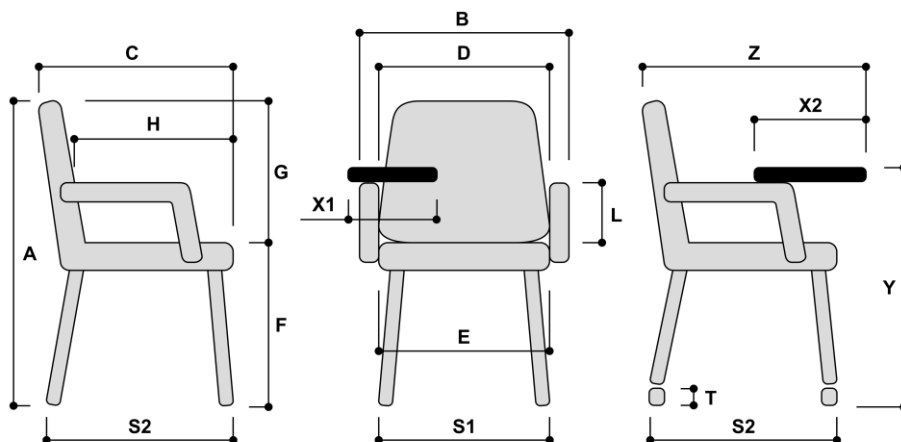

Specyfikacja modelu :

- hoker niski

Wymiary całkowite (mm)		Od	Do	Zakres
Wysokość całkowita	A	865		
Szerokość całkowita	B	380		
Głębokość całkowita	C	455		
Szerokość oparcia	D	380		
Szerokość siedziska	E	380		
Wysokość do wierzchu siedziska	F	650		
Wysokość oparcia od wierzchu siedziska	G	215		
Głębokość siedziska	H	375		
Wysokość podłokietnika	L			
Szerokość stelaża (u podstawy)	S1	410		
Głębokość stelaża (u podstawy)	S2	410		
Średnica kółek	T			
Szerokość stolika	X1			
Głębokość stolika	X2			
Wysokość stolika od podłoża	Y			
Głębokość całkowita ze stolikiem	Z			